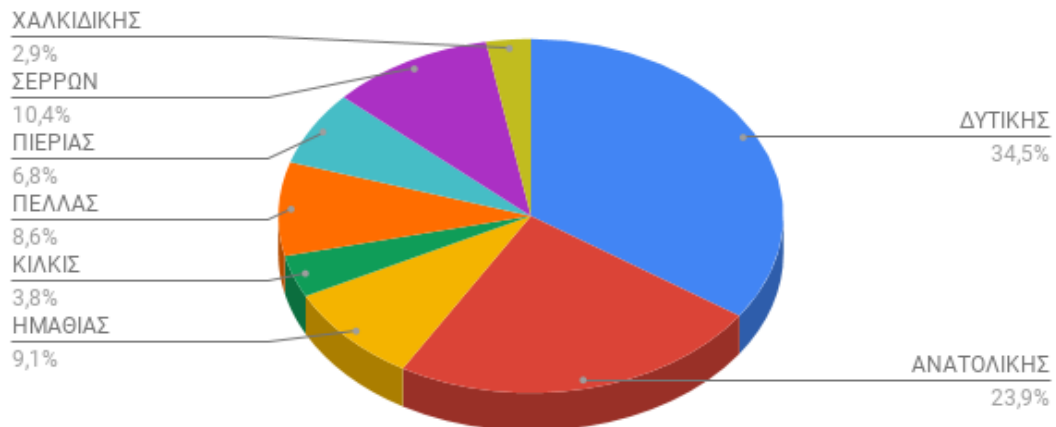

ΚΑΤΑΝΟΜΗ ΜΑΘΗΤΕΥΟΜΕΝΩΝ ΑΝΑ ΔΔΕ Γ΄ ΦΑΣΗ ΜΑΘΗΤΕΙΑΣ ΠΔΕ Κ. ΜΑΚΕΔΟΝΙΑΣ