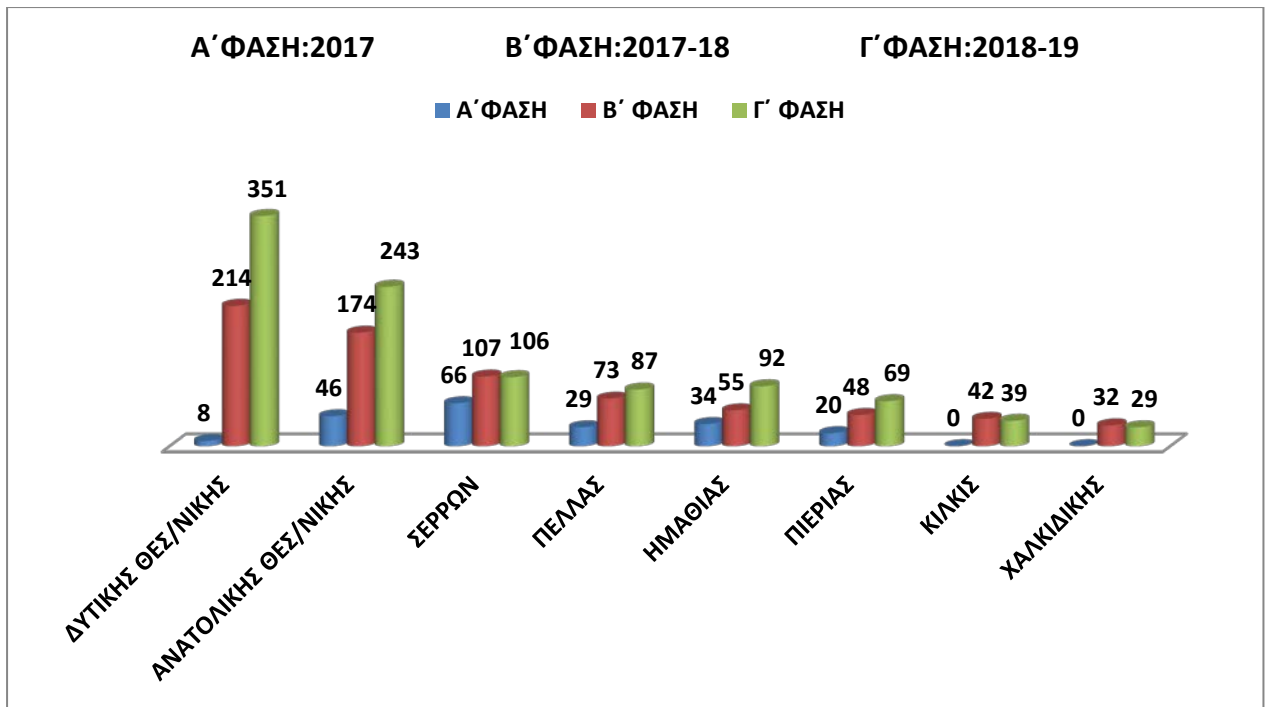

ΚΑΤΑΝΟΜΗ ΜΑΘΗΤΕΥΟΜΕΝΩΝ ΑΝΑ ΔΔΕ Γ΄ ΦΑΣΗ ΜΑΘΗΤΕΙΑΣ ΠΔΕ Κ. ΜΑΚΕΔΟΝΙΑΣ