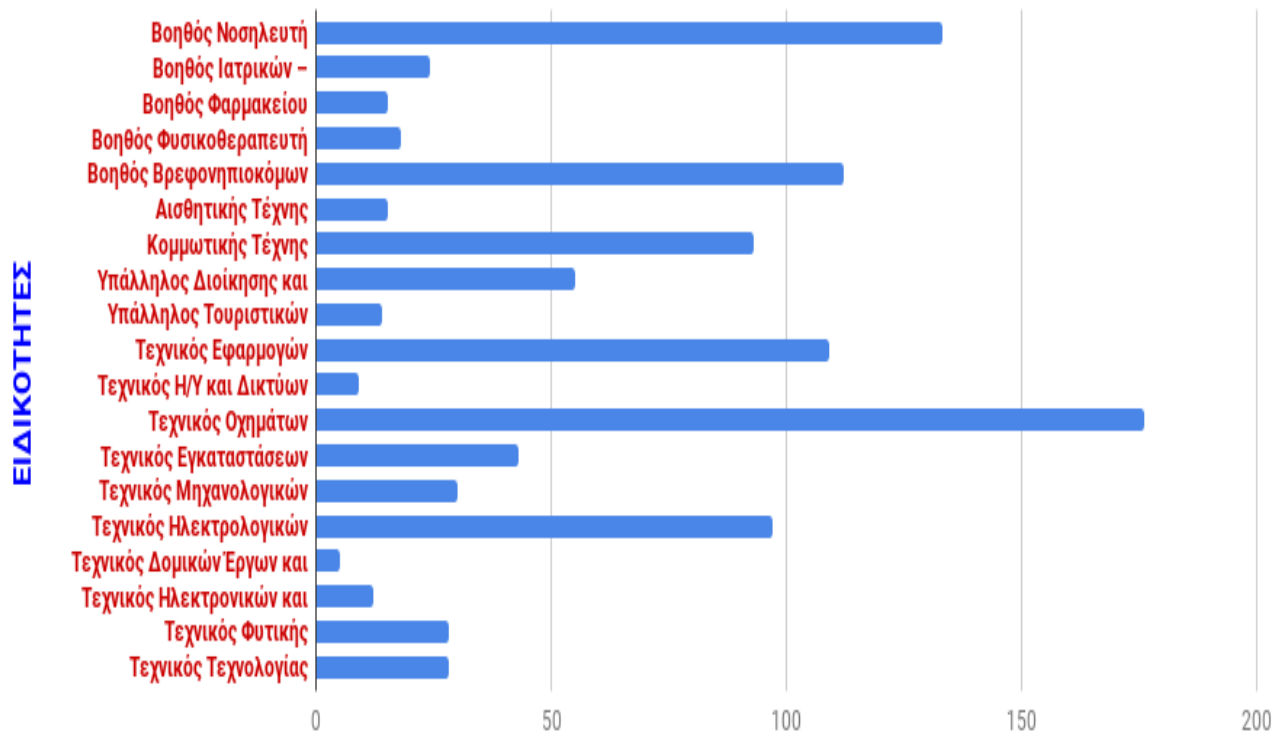

**ΜΕΤΑΛΥΚΕΙΑΚΟ ΕΤΟΣ-ΤΑΞΗ ΜΑΘΗΤΕΙΑΣ
ΠΔΕ ΚΕΝΤΡΙΚΗΣ ΜΑΚΕΔΟΝΙΑΣ**

ΚΑΤΑΝΟΜΗ ΜΑΘΗΤΕΥΟΜΕΝΩΝ ΑΝΑ ΔΔΕ Γ΄ ΦΑΣΗ ΜΑΘΗΤΕΙΑΣ ΠΔΕ Κ. ΜΑΚΕΔΟΝΙΑΣ

ΚΑΤΑΝΟΜΗ ΜΑΘΗΤΕΥΟΜΕΝΩΝ ΑΝΑ ΕΙΔΙΚΟΤΗΤΑ ΠΔΕ ΚΕΝΤΡ. ΜΑΚΕΔΟΝΙΑΣ Γ΄ ΦΑΣΗ ΜΑΘΗΤΕΙΑΣ